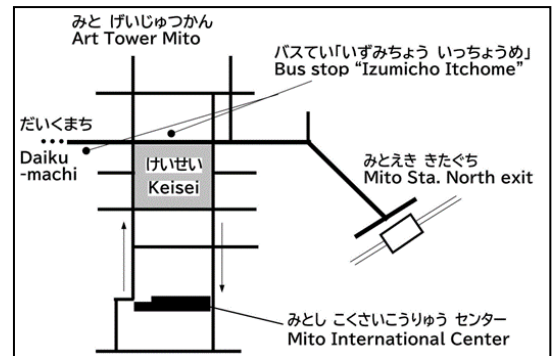

お問合せ・お申込みはこちら

TEL 029-221-1800 FAX 029-221-5793

mcia@mito.ne.jp

〒310-0024 水戸市備前町6-59

公益財団法人
水戸市国際交流協会

Mito City International Association

イベント情報
配信中