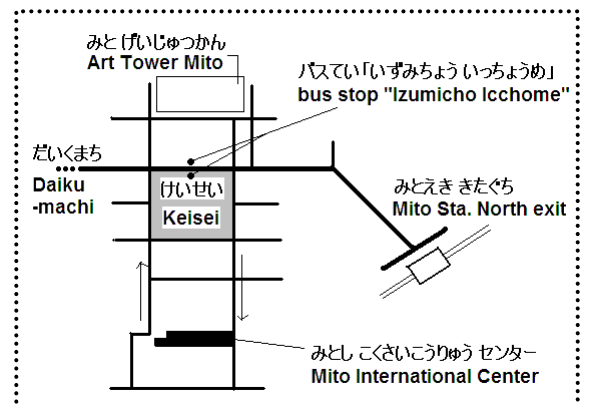

外国人を手助けする、日本人のサポーターの方も是非ご参加ください。詳しくは、お問い合わせください。

しゆさい だんじょびょうどうさんかく かんが かい み と し ぼうさい き き かんり か み と し こくさい こうりゅうきょうかい
主催 : みと男女平等参画を考える会、水戸市防災危機管理課、水戸市国際交流協会
Hosted by Mito Danjo Byodo Sankaku wo Kangaeru Kai (Mito Gender Equality Association), Mito City Disaster Prevention and Crisis Management Section and Mito City International Association (MCIA).